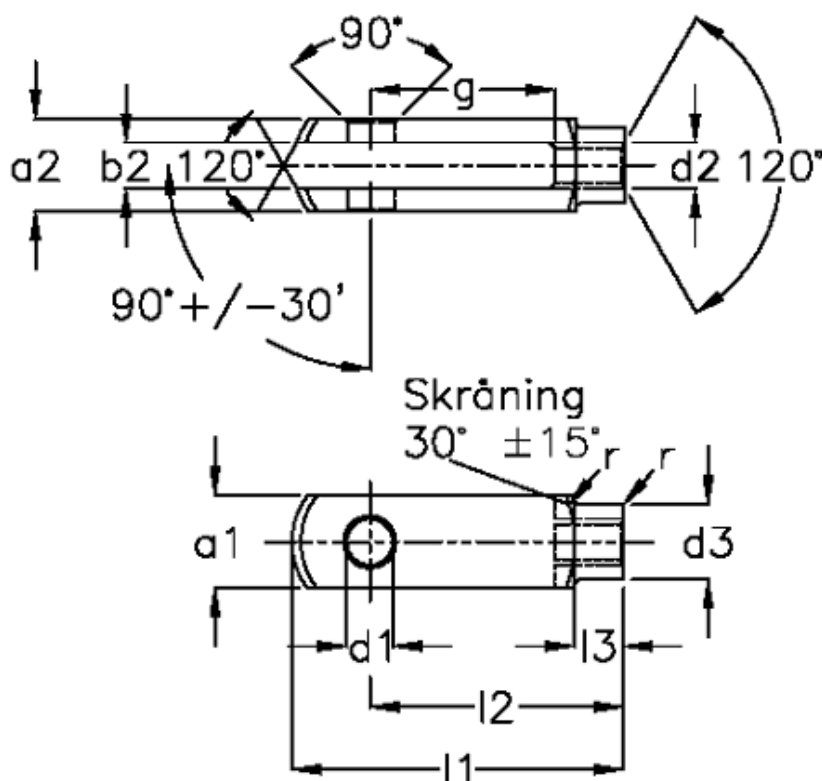

Varenummer: 140531632151
 Beskrivelse: KLEE Rustfast Gaffelstykke G 16x32
 M16x1,5, højre

Mål

a1 (h11)	= 32	g (+/-0,5)	= 32
a2	= 32 (+0,3 -0,16)	l1 (+/-0,5)	= 83
b1 (B13)	= 16	l2	= 64 (-0,4)
b2	= 16 (+0,7 +0,15)	l3	= 24 (+/-0,2)
d1 H9	= 16	r	= 1.0
d2	= M 16 x 1,5	Størrelse	= G 16 x 32FG
d3 (+/-0,3)	= 26	Vægt	= 0.282
f (+/-0,2)	= 1.0		